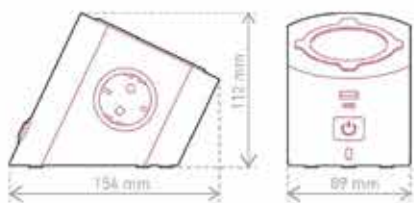

DIZAJNIRANO IMAJUĆI NA UMU
ONE KOJI NE MOGU BEZ TEHNOLOGIJE

18