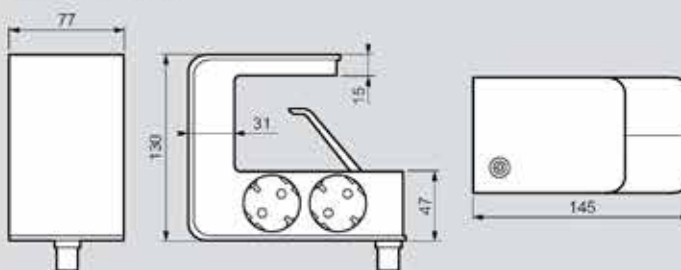

Dimenzije (u mm)