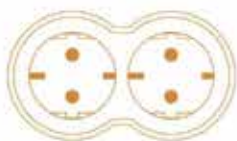

KARAKTERISTIKE

⊕ 2 do 3
2P+E utičnice

● Bela/Svetlosiva
● Crna/Tamnosiva