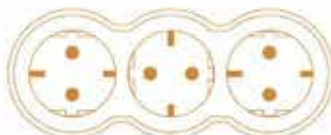

Stanica za punjenje	18
----------------------------	----

TABELA IZBORA	20
---------------	----

POVEŽITE SVE JEDNOSTAVNO

ZA VAŠE SVAKODNEVNE POTREBE

DVOSTRUKI I TROSTRUKI ADAPTER SA PREDNJIM UTIČNICAMA

Sa dvostrukim i trostrukim adapterima, uvek imate rezervnu utičnicu u koju možete da uključite svoje uređaje.

⊕ Orijentacija utičnice olakšava uključivanje vaših uređaja.

KARAKTERISTIKE

⊕ 2 do 3
2P+E utičnice

● Bela/Svetlosiva
● Crna/Tamnosiva

TROSTRUKI ADAPTER SA BOČNIM UTIČNICAMA

Trostruki adapter sa bočnim utičnicama je idealno rešenje za priključivanje uređaja u tesnom prostoru.