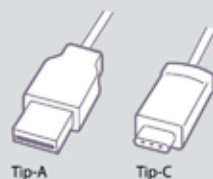

USB Tip-C standardizacija

USB Tip-C: nova minijaturizovana obostrana verzija tradicionalnog USB konektora (Tip-A)

Evropska komisija i glavni proizvođači pametnih telefona potpisali su M.o.U (Memorandum o Usaglašavanju) sa ciljem da standardizuju opremu i upotrebu konektora Tip-C.