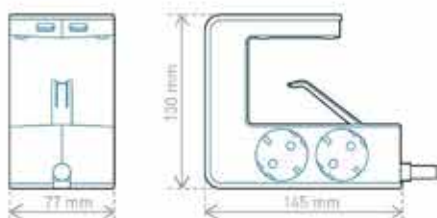

ELEGANTAN DIZAJN SA
NAJVEĆOM DISKRETNOSTIČU