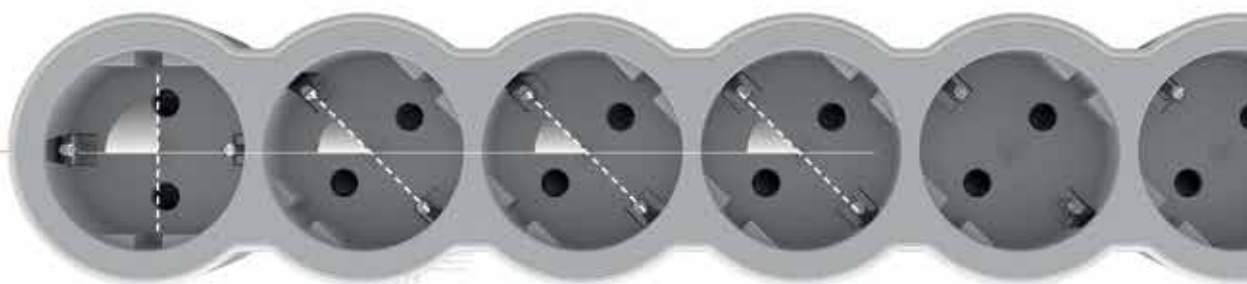

> Idite na tabelu izbora na str. 20