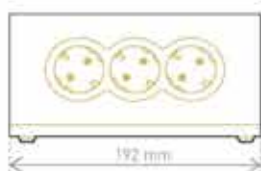

GENIJALAN DIZAJN KOJI JE IDEALAN
ZA VAŠU KUHINJU

12