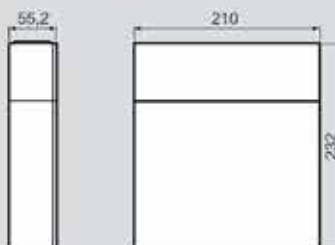

Dimenzije (u mm)

Sistem otvaranja

Adapteri sa više utičnica i produžni blokovi za univerzalnu upotrebu

6 945 91

6 945 16

6 945 20

6 945 24

6 945 77