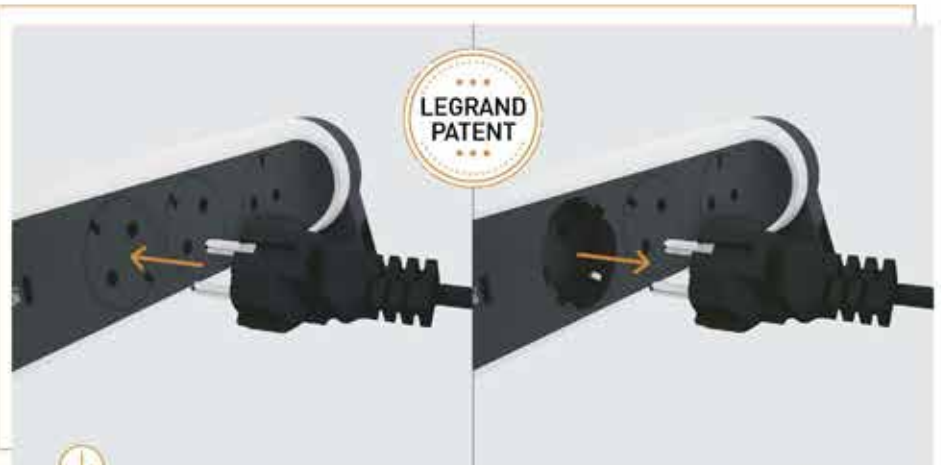

(DO)PUNITE, ZAŠTITITE, ORIJENTIŠITE

Produžni blok koji daje čak i više...

Legrandov dizajn za dalje pojednostavljenje svih vidova upotrebe!

Briljantan jedinstveni cilindrični dizajn za veću ugodnost. Zahvaljujući rotirajućem bloku utičnica, možete orijentisati utičnice onako kako odgovara vašim potrebama.

Možete fiksirati produžni blok horizontalno ili vertikalno koristeći šrafove ili vežice za kablove, prema sopstvenim potrebama.

Rotirajući produžni blok opremljen je orijentisanim izlazima kako bi se optimizovale konekcije i obezbedilo dovoljno prostora za uključivanje ispravljača.