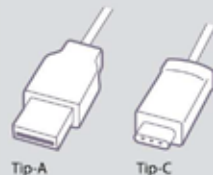

USB Tip-C standardizacija

USB Tip-C: nova minijaturizovana obostrana verzija tradicionalnog USB konektora (Tip-A)

Evropska komisija i glavni proizvođači pametnih telefona potpisali su M.o.U (Memorandum o Usaglašavanju) sa ciljem da standardizuju opremu i upotrebu konektora Tip-C. 7 vodećih proizvođača su potpisnici sporazuma koji garantuje kompatibilnost njihovih pametnih telefona sa USB Tip-C punjačima: Apple, Samsung, Google, LG, Sony, Lenovo, Motorola
Standardizacija:
- pojednostavljuje upotrebu za korisnike
- optimizuje performanse punjenja i osigurava kompatibilnost
Legrandovi novi produžni blokovi integrišu USB Tip-A i USB Tip-C kako bi pokrili svaki scenario u zavisnosti od uređaja koji treba povezati.